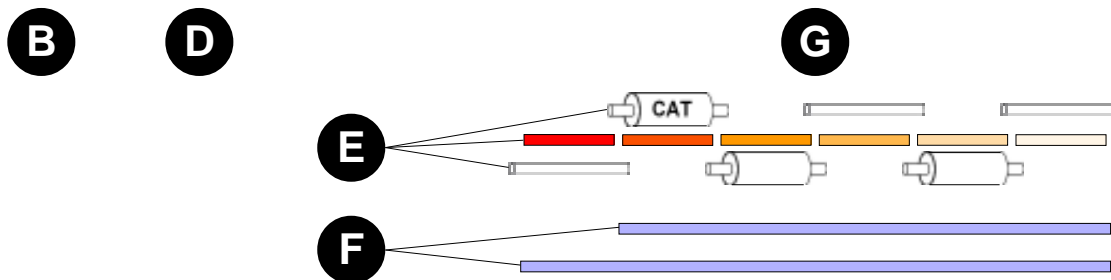

Manual för katalog, monteringsatser

Manual for catalog, installation kits

A	C	Mini kit for pipe in front of CAT	Mini kit for CAT or pipe instead of CAT	Mini kit for first pipe after CAT	Mini kit for 2nd pipe after CAT	Mini kit for 3rd pipe after CAT	Mini kit for 4th pipe after CAT	Complete kit for parts after CAT
Volvo 740 2.0 Sedan 1988.01 - 1990.01 1986 cc. (111, 113 HP. 82, 83 kW.) Eng: B200F	CAT	897-8002 872-1300 x 1 891-1340 x 1	897-8102 057-4650 x 1 891-1340 x 1	897-8202 057-4650 x 2 898-1002 x 2 898-1690 x 1	897-8302 057-4650 x 1 054-4650 x 1	897-8402 054-4650 x 2 897-1690 x 1 899-1000 x 2		897-9302 054-4650 x 2 057-4650 x 2 897-1690 x 1 898-1002 x 4 898-1690 x 1
897-0000-0003	>NR<	>EPDM<	872-1300	891-1340	057-4650	057-4650	054-4650	054-4650

xxx-**80xx** = Sats för rör framför KAT

xxx-**810x** - xxx-**816x** = Sats för KAT

xxx-**817x** - xxx-**819x** = Sats istället för KAT

xxx-**82xx** = Sats för första röret efter KAT

xxx-**83xx** = Sats för andra röret efter KAT